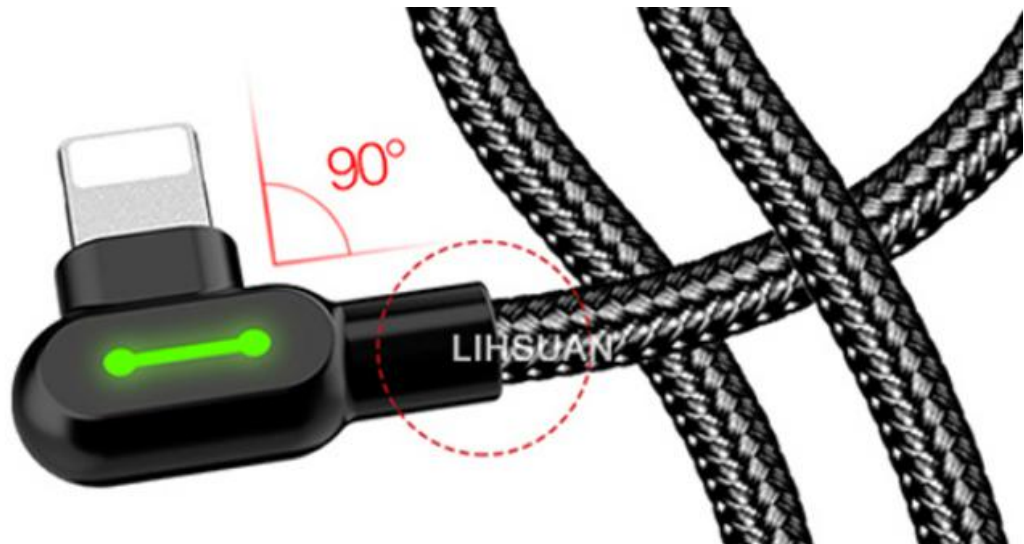

Mcdodo-Lightning/iPhone 充電線傳輸線編織線 3A 快充

雙彎頭 Lightning 充電線， 專為手機打造

充電不擋手
暢快拿五殺
雙彎頭 90 度轉角設計
90° 彎頭設計，邊玩邊充
充電遊戲兩不誤，不影響遊戲發揮

燈光提示
黑夜精靈
亮燈模式有兩種，分別是日間模式和夜間模式

雙彎頭 90 度轉角設計
柔韌線身不斷裂組合加固接頭
專為方便使用訂裝彎頭，契合掌心

滑流細充呵護電池
電量快充滿時減緩電流直入，防過充，延長電池使用壽命

USB 雙面可插

創新設計

不分正反插拔，使用方便，壽命更長

絲質柔軟不打結

採用絲質纖維編織，防纏繞

更柔軟、不打結、抗拉扯、更耐用

更多 IPHONE 充電線資訊請訪問：<https://www.amazingthing.com.tw/>