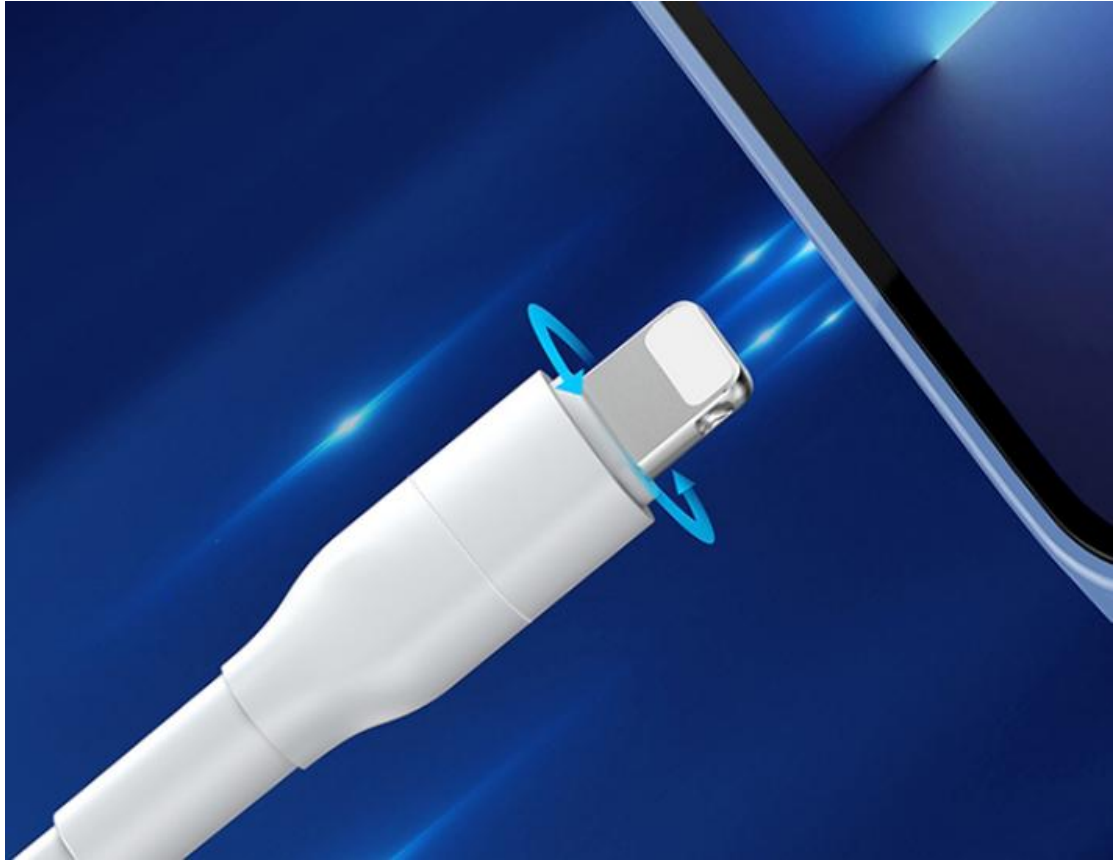

Type-C to Lightning 快速充電線

20W PD 快充線

5A 超級快充線身加粗覆蓋式接頭

PD20W 快充

充電 3 倍提速

支持 PD 快充協議，搭配 PD 充電器，手機瞬間滿血復活

3.5 小時

充滿 iPad Air

支持 iPad Air 快充，辦公更輕鬆

更多 iPhone 充電線請訪問：<https://www.amazingthing.com.tw/>

防斷裂
用戶更喜愛
線身一體注塑成型
流線型全包設計
網尾加長加厚
耐用不易開裂

加粗線芯
助力快充效果
鍍錫銅芯，降低電阻損耗，充電傳輸更快

優質 PVC 久用不易變黃
PVC 線身潔淨光滑，抗污漬更易清潔

階梯設計
帶殼也能充
iPhone 頭階梯設計
自適用各種厚度手機殼